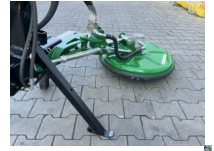

Zaunmäher Geo Disk Mäher Mähwerk hydraulisch Sichelmäher Hoflader

Bewertung: Noch nicht bewertet

Preis:
2590,00 €

Verkaufspreis inkl. Preisnachlass:

2590,00 €

Netto: 2176,47 €

Preisnachlass:

[Stellen Sie eine Frage zu diesem Produkt](#)

Hersteller: [Geo](#)

Beschreibung

Zaunmäher Geo Disk Mäher Mähwerk hydraulisch Sichelmäher Hoflader

Besuchen Sie auch unseren Online-Shop www.tractorshop24.com

Preis inklusive der gesetzlichen MwSt.

Zaunmäher Geo Disk
Neugerät
fertig montiert

60 cm Durchmesser
hydraulischer Antrieb
inklusive 3-Punkt-Aufnahme
Anbau an Traktoren, Hoflader, oder anderen Trägerfahrzeugen möglich

Der Zaunmäher Geo Disk ist eine hydraulische angetriebene Sichelscheibe. Diese ist unter anderem zum Mähen von Bäumen, Pfählen und andere Hindernissen geeignet.

Auch ideal geeignet, um die Streifen unter den Weidezäunen sauber zu halten.

Die sehr flach gebaute Mähscheibe gewährleistet ein störungsfreies Arbeiten bei einer sehr niedrigen Zaunhöhe, oder auch bei flachen Solarparks.

Technische Daten:

- Scheibendurchmesser: 60 cm Arbeitsbreite
- 2 horizontale Klingen
- 30 Grad Neigungsverstellung
- Gewicht 150 kg
- 3-Punkt-Aufnahme Kat.1