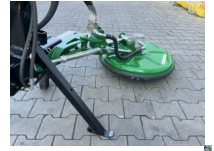

## Zaunmäher Geo Disk Mäher Mähwerk hydraulisch Sichelmäher Hoflader

Zaunmäher Geo Disk Mäher Mähwerk hydraulisch Sichelmäher Hoflader

Bewertung: Noch nicht bewertet

**Preis:**  
2590,00 €

Verkaufspreis inkl. Preisnachlass:

Zaunmäher Geo Disk  
Neugerät  
fertig montiert

60 cm Durchmesser  
hydraulischer Antrieb  
inklusive 3-Punkt-Aufnahme  
Anbau an Traktoren, Hoflader, oder anderen Trägerfahrzeugen möglich

Der Zaunmäher Geo Disk ist eine hydraulische angetriebene Sichelscheibe. Diese ist unter anderem zum Mähen von Bäumen, Pfählen und andere Hindernissen geeignet.

Auch ideal geeignet, um die Streifen unter den Weidezäunen sauber zu halten.

Die sehr flach gebaute Mähscheibe gewährleistet ein störungsfreies Arbeiten bei einer sehr niedrigen Zaunhöhe, oder auch bei flachen Solarparks.